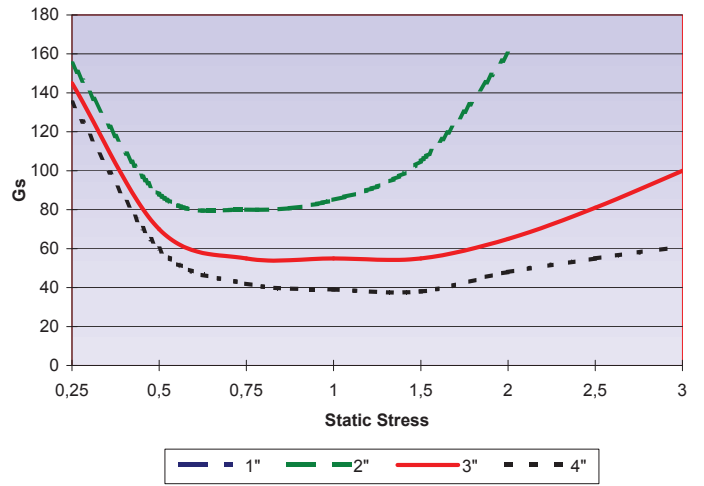

**18 Inch Drop**

**24 Inch Drop**

**30 Inch Drop**

5360 N.E. Main Street  
 Minneapolis, MN 55421  
 (763) 574-1044 Voice  
 (888) 360-8050 Toll Free  
 (763) 574-1015 Fax

**36 Inch Drop**

**42 Inch Drop**

**48 Inch Drop**