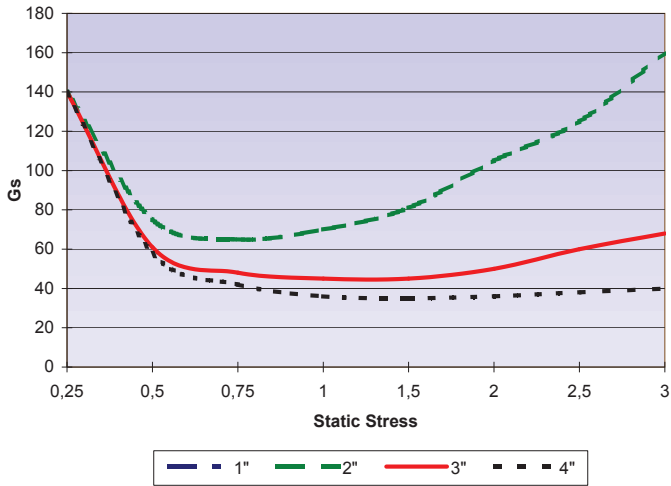

**18 Inch Drop**

**24 Inch Drop**

**30 Inch Drop**

5360 N.E. Main Street  
 Minneapolis, MN 55421  
 (763) 574-1044 Voice  
 (888) 360-8050 Toll Free  
 (763) 574-1015 Fax

**36 Inch Drop**

**42 Inch Drop**

**48 Inch Drop**